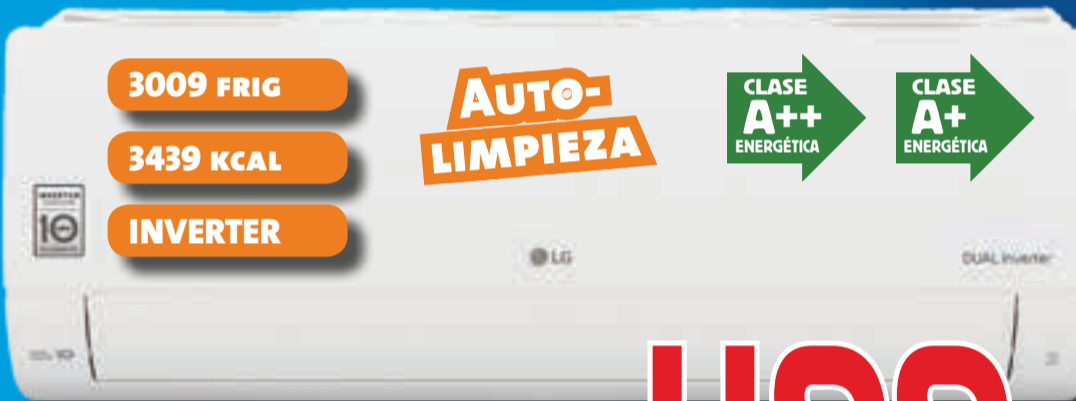

CLASE
A++
ENERGÉTICA

CLASE
A+
ENERGÉTICA

2250 FRIG

GAS R-32

INVERTER

TCL

**A/A SPLIT 1X1
S09F2S1**

279^{'99}
€

3024 KCAL

INVERTER

WIFI INTEGRADO

CLASE A++ ENERGÉTICA

CLASE A+ ENERGÉTICA

beko

A/A SPLIT 1X1 BEHPG12

339€

2236 FRIG

2262 KCAL

INVERTER

WIFI INTEGRADO

CLASE A++ ENERGÉTICA

CLASE A+ ENERGÉTICA

daitsu

A/A SPLIT 1X1 DS09KPT

379€

3009 FRIG

3439 KCAL

INVERTER

AUTO-LIMPIEZA

CLASE A++ ENERGÉTICA

CLASE A+ ENERGÉTICA

LG